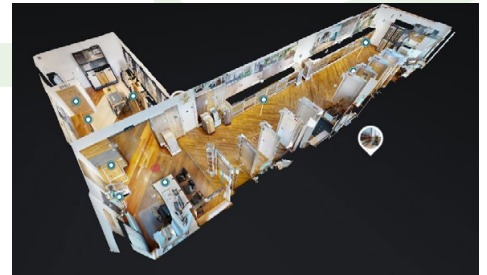

## 360° TOUR

360° Showrooms	bis 150 m <sup>2</sup>	151 m <sup>2</sup> bis 500 m <sup>2</sup>	501 m <sup>2</sup> bis 1000 m <sup>2</sup>	ab 1001 m <sup>2</sup>
360°-Fotoaufnahmen Ihrer Räumlichkeiten*	✓	✓	✓	✓
Zusammenfügen der 360°-Aufnahmen zu einer virtuellen Roomtour	✓	✓	✓	✓
Bird View Intro in den Showroom	✓	✓	✓	✓
Interaktive Infopoints für Verlinkungen oder Content	5	10	15	20
Platzierung auf der Messe Website inkl. Logo	✓	✓	✓	✓
Hosting	1 Jahr	1 Jahr	1 Jahr	1 Jahr
<b>Preis</b>	<b>980,00 €</b>	<b>1.490,00 €</b>	<b>2.190,00 €</b>	<b>auf Anfrage</b>